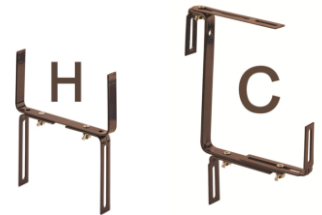

Der Halter ist dreifach verstellbar und mit einer Metall Kippsicherung

Ausführung	Farbe weiß	Farbe terracotta	Farbe anthrazit	Farbe braun	Preis je Paar
Typ A	106999	106299	106499	106599	12,95 €

Balkonkasten Halter CLOU

komplett aus Kunststoff ohne Schrauben, sehr leicht zu montieren von EMSA

Ausführung	Farbe weiß	Farbe nero	Preis je Paar
Clou	740901	740902	24,99 €

Balkonkasten Halter Super

Standard Halter C dreifach verstellbar, Halter H für die Mauer

Ausführung	Farbe weiß	Farbe terracotta	Farbe anthrazit	Farbe grün	Farbe braun	Preis je Paar
Typ C	106998	106298	106498	106798	106598	7,39 €
Typ H	106996	106296		106796	106596	7,99 €

Wandampel Olimpo

stabile Ampel für die Wandmontage mit Untersetzer

Größe	Höhe	Inhalt	Farbe terracotta	Preis je Stück
25x16 cm	18 cm	2,8 Liter	251025	7,59 €
30x19 cm	21 cm	5,1 Liter	251030	9,39 €

Hängeampel Eolia

sehr stabile Ampel mit Untersetzer und Metall Kette, jahrelang nutzbar